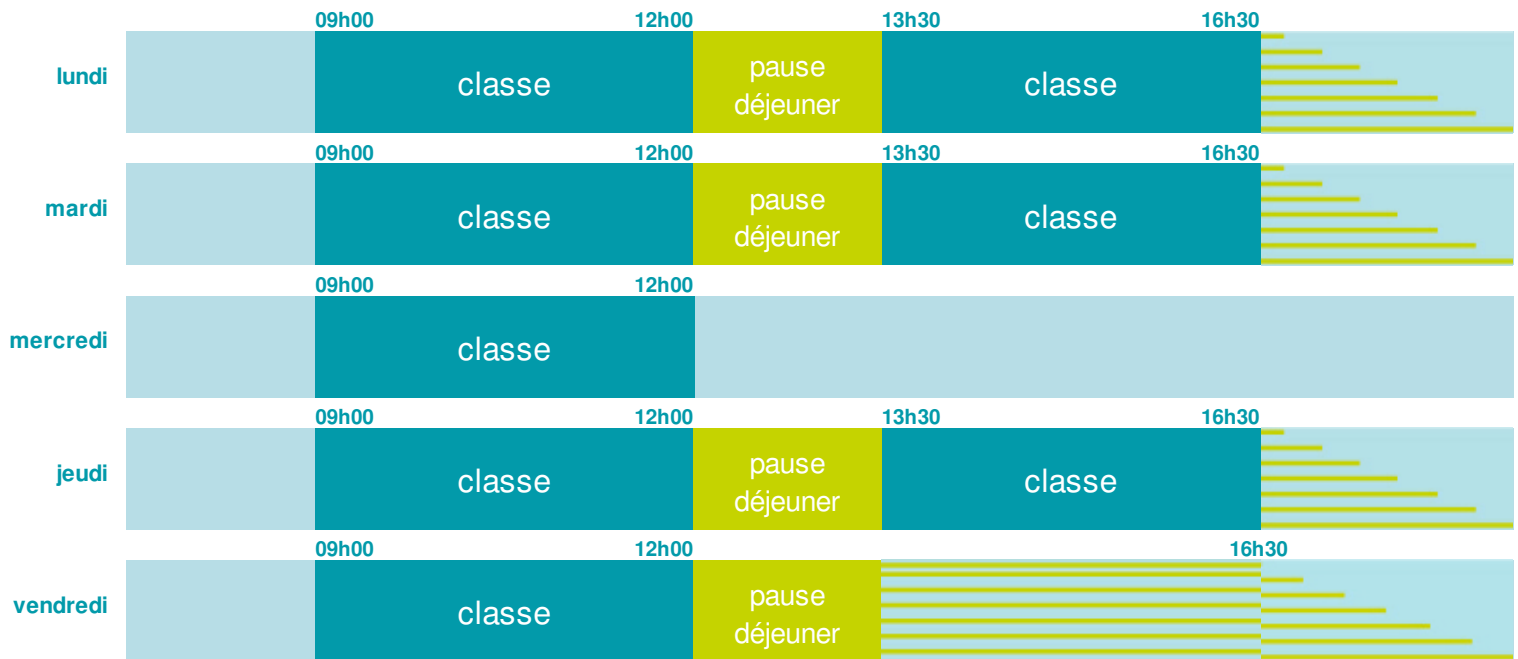

Horaires de l'année scolaire 2015 - 2016

École élémentaire publique la Tour AUVErgne - Colombes (92700)

Les horaires des activités périscolaires organisées par la commune / intercommunalité et qui ont lieu après la classe vous seront communiqués par la mairie.

Le temps scolaire est organisé autour de 5 matinées de classe.

Des temps d'enseignement mieux répartis dans la semaine permettent de mieux apprendre et favorisent ainsi la réussite.

La semaine
avec
5 matinées
c'est mieux
pour les
écoliers